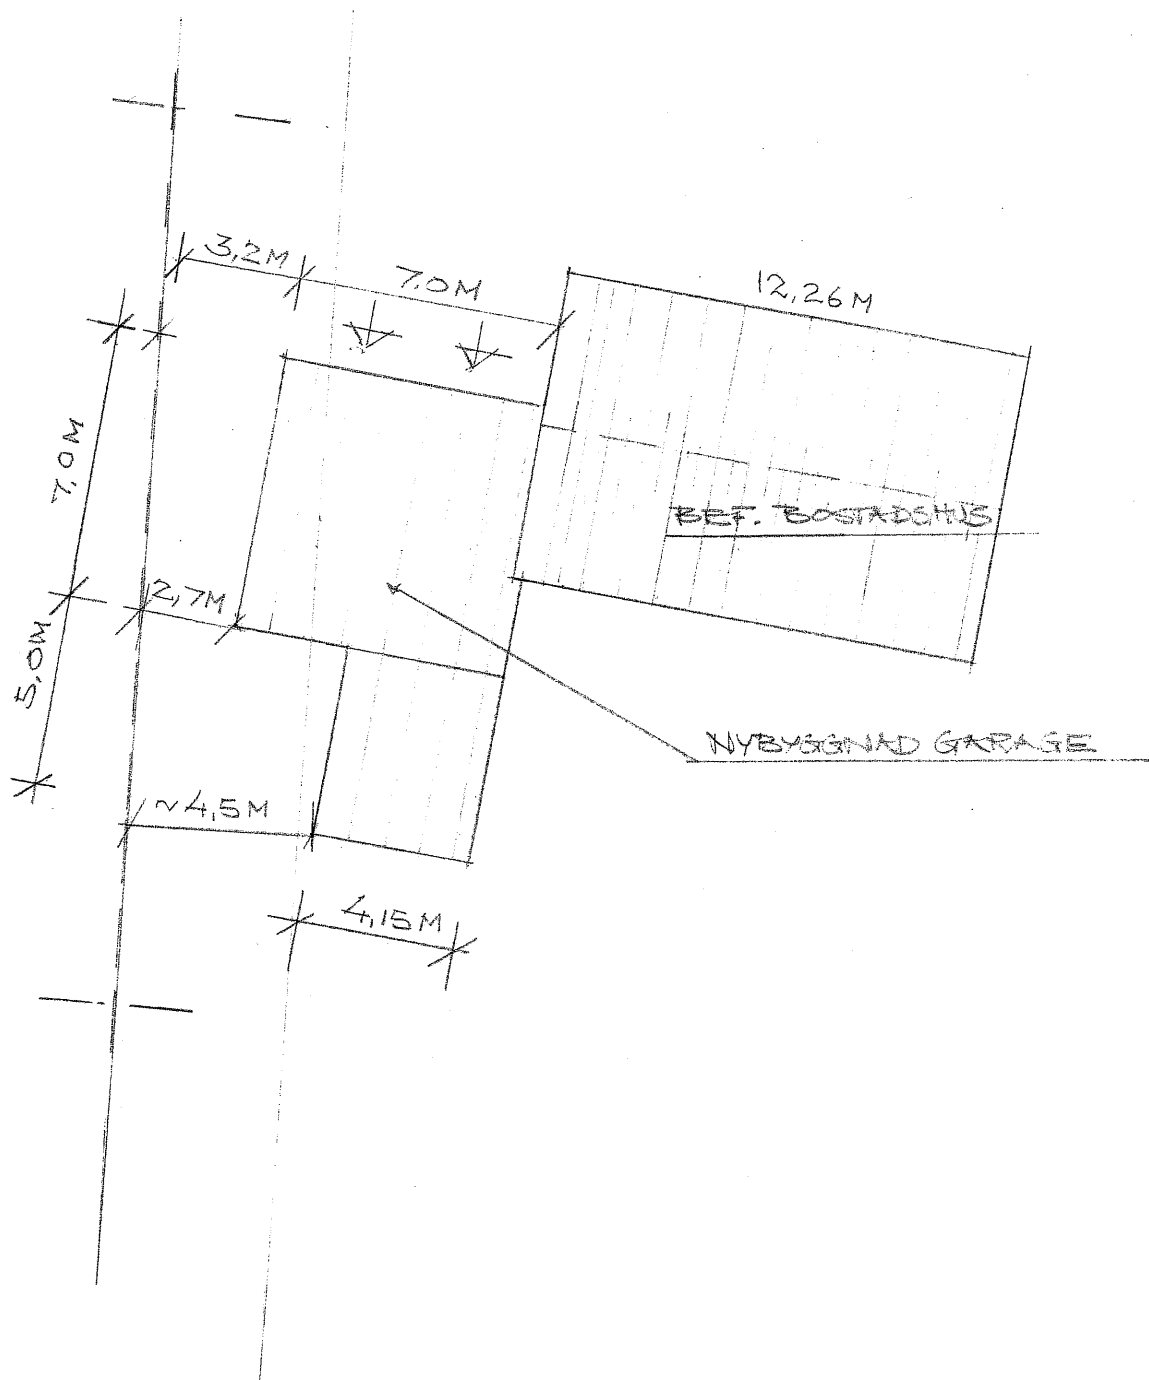

NYBYGGNAD GARAGE/TILBYGGNAD
STENTORP 1:7
ÅGATAN 2 A JOCKMOKK
PAUL PRIEDITS TEL. 070-4934954
PLAN, FASADER SKALA 1:100

L-G Ö 22.11.22

SITUATIONSPÄN.

NYBYGGNAD GARAGE/TILBYGGNAD

STENTORP 1:7

ÅGATAN 2A JOCKMOKK

SKALA 1:200

PAUL FRIEDRIS

LGD 22.11.22