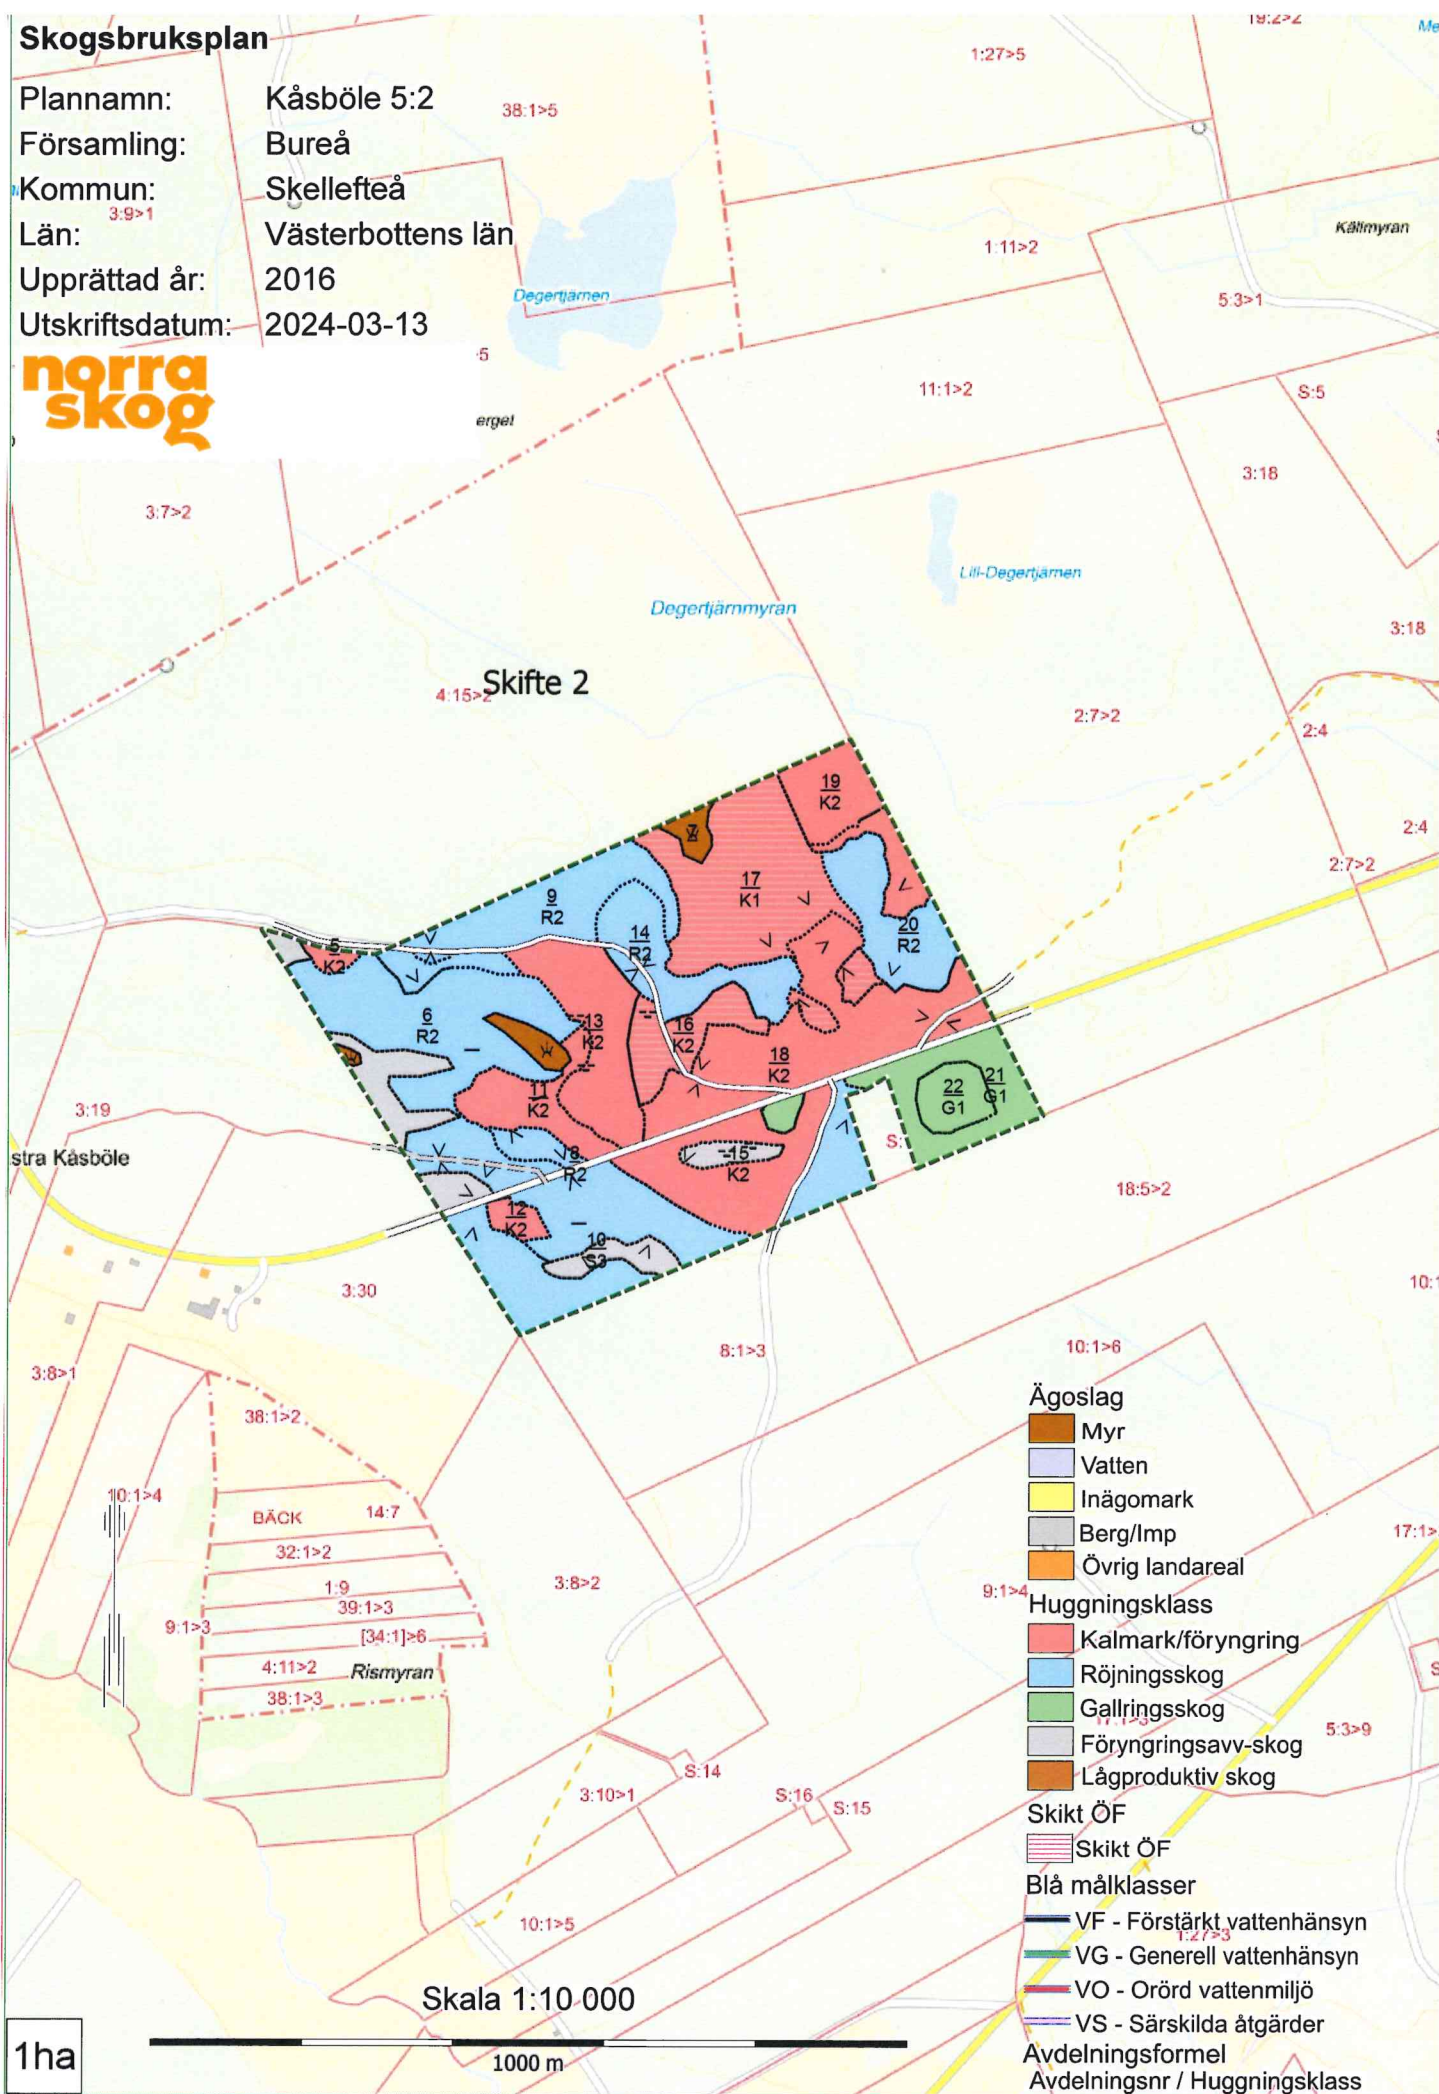

# Skogsbruksplan

Plannamn: Kåsböle 5:2  
Församling: Bureå  
Kommun: Skellefteå  
Län: Västerbottens län  
Upprättad år: 2016  
Utskriftsdatum: 2024-03-13

Skifte 2

- Ägoslag**
  - Myr
  - Vatten
  - Inägomark
  - Berg/Imp
  - Övrig landareal
- Huggningsklass**
  - Kalmark/föryngring
  - Röjningskog
  - Gallringsskog
  - Föryngringsavv-skog
  - Lågproduktiv skog
- Skikt ÖF**
  - Skikt ÖF
- Blå målklasser**
  - VF - Förstärkt vattenhänsyn
  - VG - Generell vattenhänsyn
  - VO - Orörd vattenmiljö
  - VS - Särskilda åtgärder
- Avdelningsformel**
  - Avdelningsnr / Huggningsklass

Skala 1:10 000

1ha