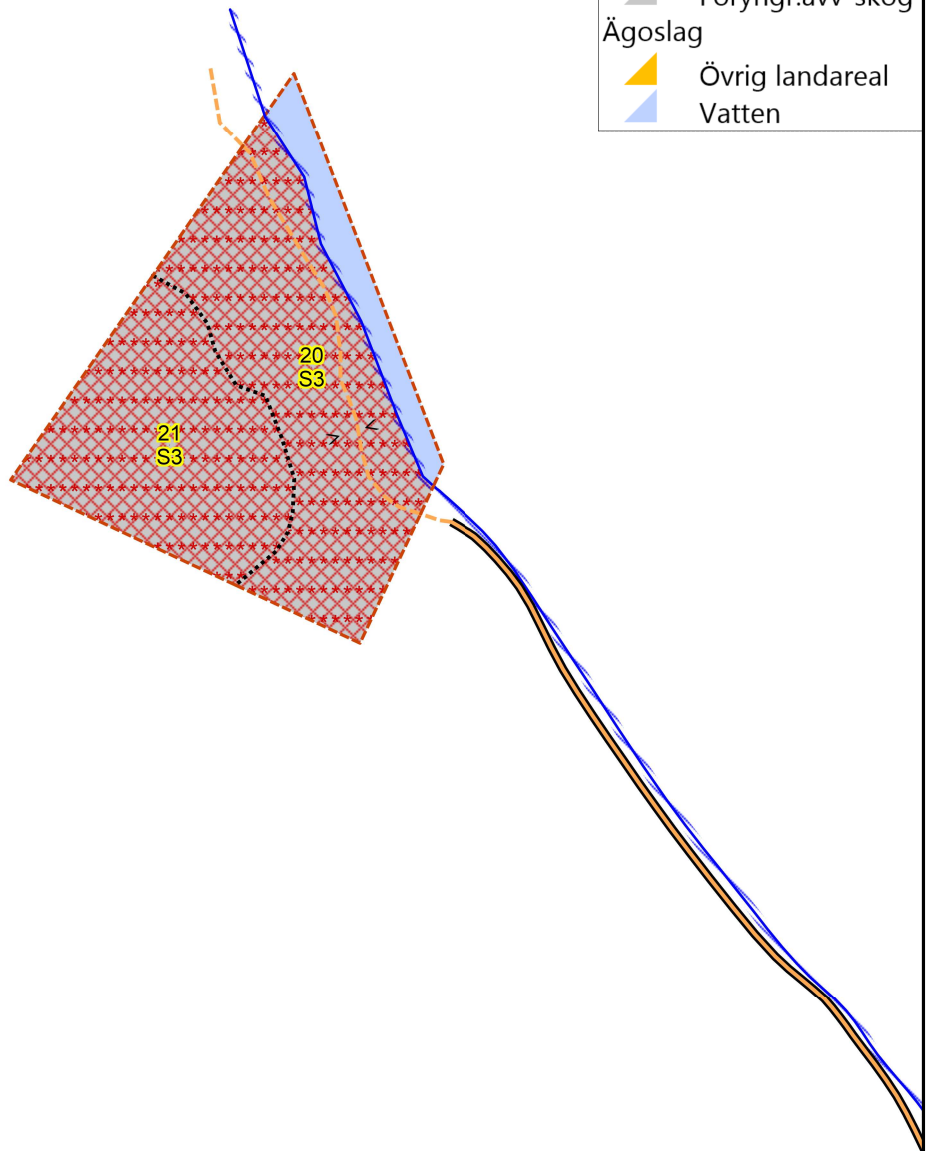

SKOGSKARTA

Plan NORDANÅ 3:1
Församling Jokkmokk
Kommun Jokkmokk
Län Norrbottens län
Planen avser 2026 - 2035
Planläggare Nils Kemi
Utskriftsdatum 2026-03-21

SKOGSKARTA

Plan NORDANÅ 3:1
Församling Jokkmokk
Kommun Jokkmokk
Län Norrbottens län
Planen avser 2026 - 2035
Planläggare Nils Kemi
Utskriftsdatum 2026-03-21

Symboler

- ☐ Sumptecken
- > Sammanbockning
- Byggnad

Linjer

- ⋯ Avdelning
- Ägoslag
- - - Fastighet
- +— Strandlinje
- Huvudväg
- Normalväg
- - - Traktorväg

Skikt

Målsättning (rastrerad)

- ⋈ NV-mål skötsel
- ⋈ NV-mål orört

Huggningsklass

- ▲ Gallringsskog
- ▲ Föryngr.avv-skog

Ägoslag

- ▲ Övrig landareal
- ▲ Vatten

= 1 Hektar