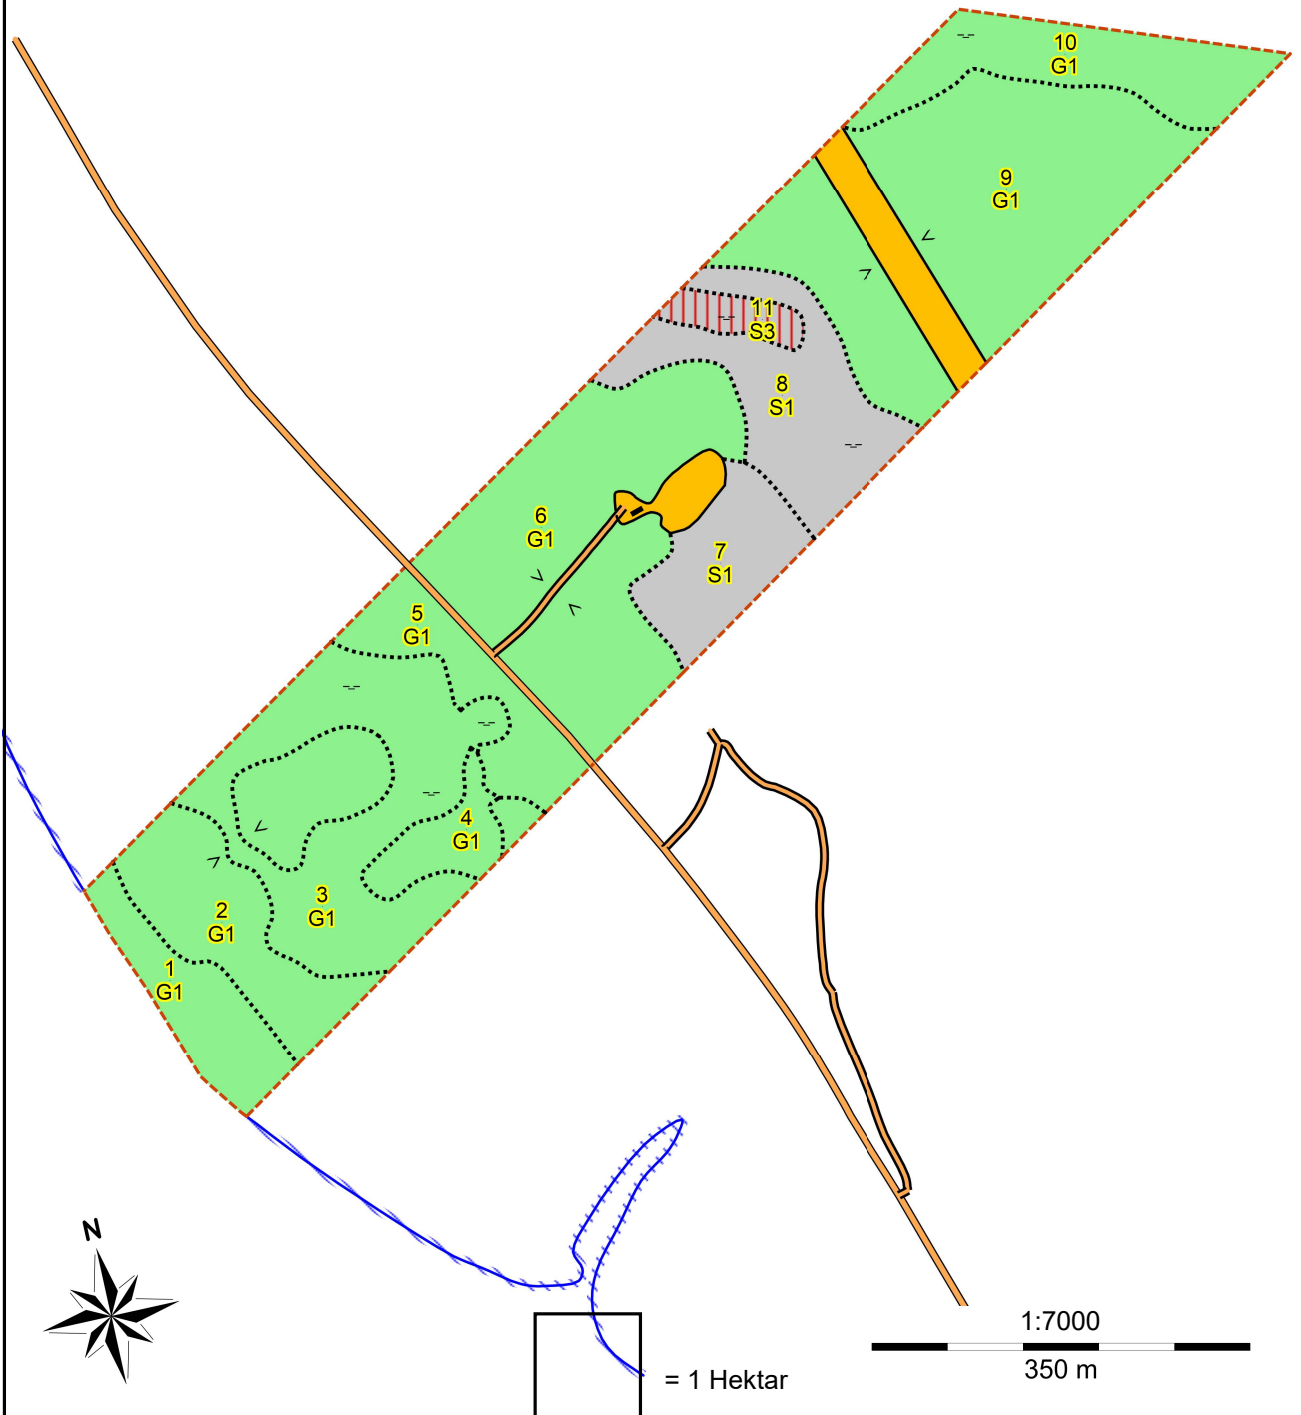

SKOGSKARTA

Plan NORDANÅ 3:1
Församling Jokkmokk
Kommun Jokkmokk
Län Norrbottens län
Planen avser 2026 - 2035
Planläggare Nils Kemi
Utskriftsdatum 2026-03-21

SKOGSKARTA

Plan NORDANÅ 3:1
Församling Jokkmokk
Kommun Jokkmokk
Län Norrbottens län
Planen avser 2026 - 2035
Planläggare Nils Kemi
Utskriftsdatum 2026-03-21

Symboler

- ☐ Sumptecken
- > Sammanbockning
- Byggnad

Linjer

- ⋯ Avdelning
- Ägoslag
- - - Fastighet
- +— Strandlinje
- Huvudväg
- Normalväg
- - - Traktorväg

Skikt

Målsättning (rastrerad)

- ⋈ NV-mål skötsel
- ⋈ NV-mål orört

Huggningsklass

- ▲ Gallringsskog
- ▲ Föryngr.avv-skog

Ägoslag

- ▲ Övrig landareal
- ▲ Vatten

= 1 Hektar